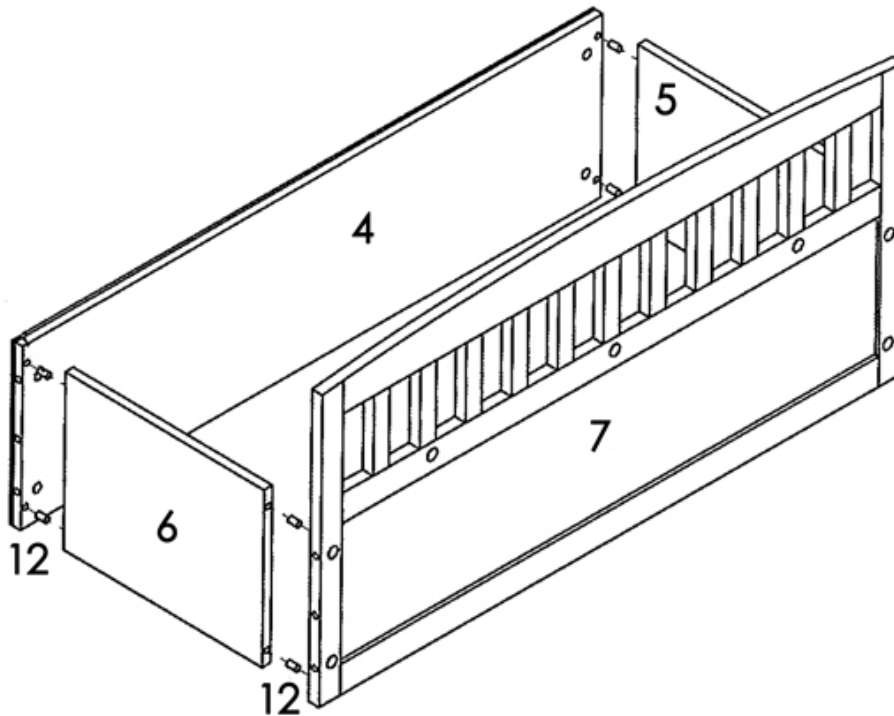

# арт. 501008

Скамья с местом для хранения

Размеры: L122xW43xH65

Массив бука, фанера.

1  x1	2  x1	3  x1	4  x1
5  x1	6  x1	7  x1	8  x1
9  x4	10  x8	11  x12	12  Ø8*30мм x14
13  x2	14  x11	15  x7	16  x11; 8
17  x1			

Для сборки скамьи требуется не менее 2-х человек.  
 Сначала необходимо **наживить** все болты как показано на рисунке, затем  
 затянуть!

1

2

3

4