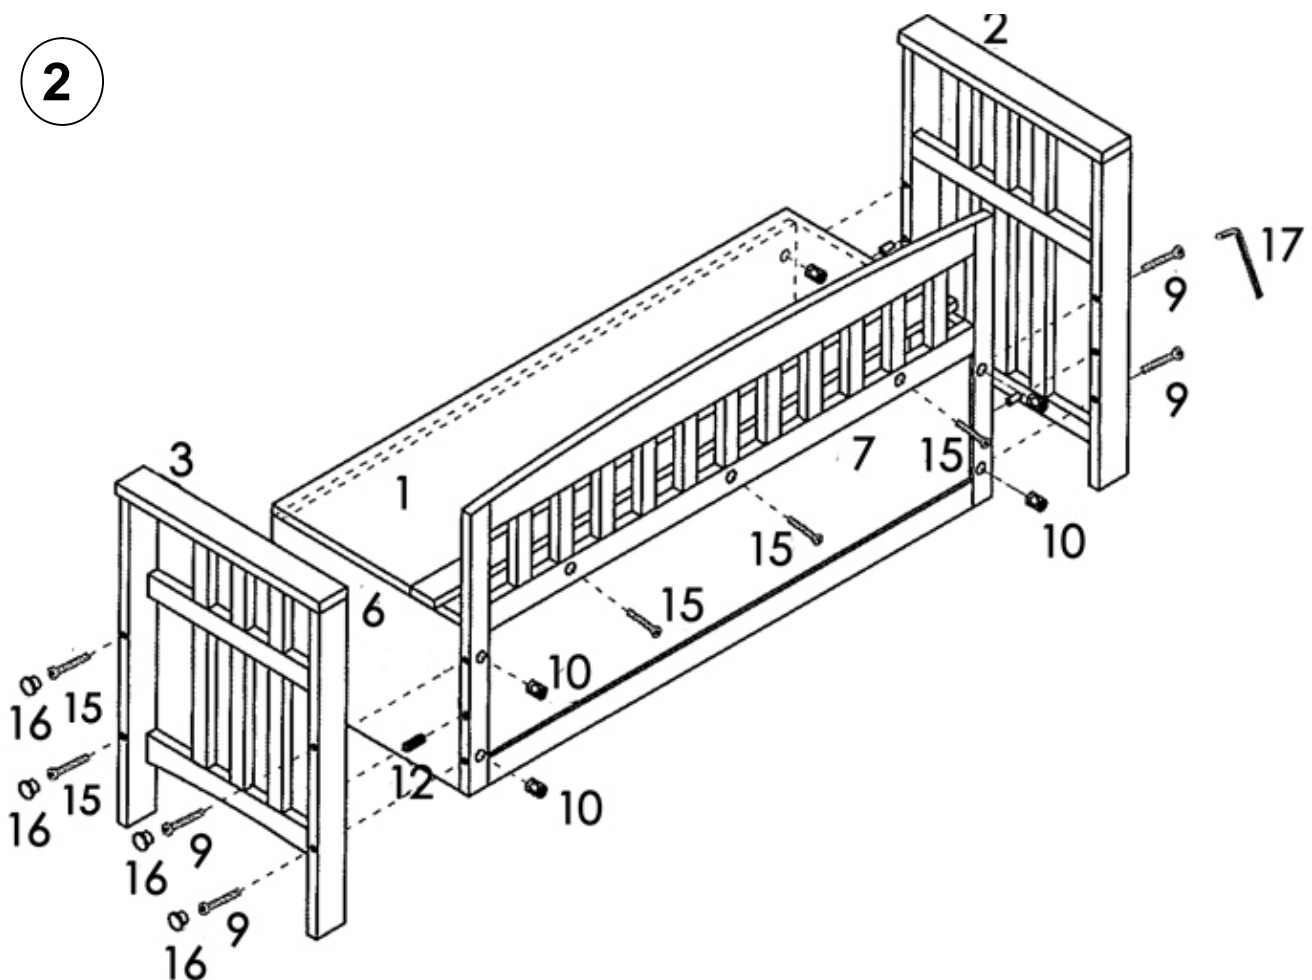

# арт. 501008

Скамья с местом для хранения

Размеры: L122xW43xH65

Массив бука, фанера.

1  x1	2  x1	3  x1	4  x1
5  x1	6  x1	7  x1	8  x1
9  x4	10  x8	11  x12	12  Ø8*30мм x14
13  x2	14  x11	15  x7	16  x11; 8
17  x1			

Для сборки скамьи требуется не менее 2-х человек.  
 Сначала необходимо **наживить** все болты как показано на рисунке, затем  
 затянуть!

1

2

3

4