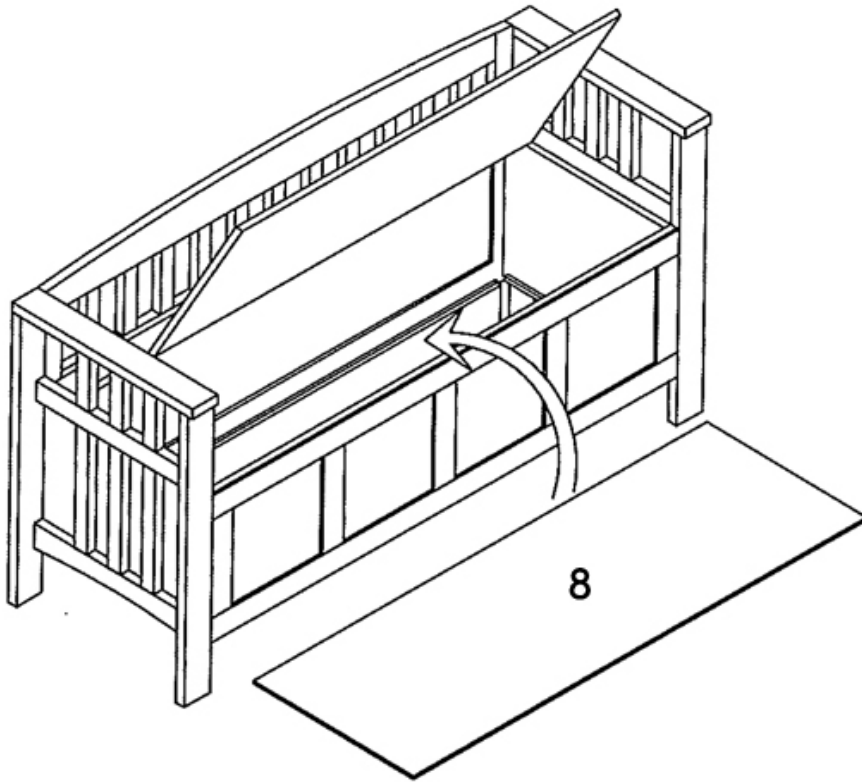

# арт. 501008

Скамья с местом для хранения

Размеры: L122xW43xH65

Массив бука, фанера.

1  x1	2  x1	3  x1	4  x1
5  x1	6  x1	7  x1	8  x1
9  x4	10  x8	11  x12	12  Ø8*30мм x14
13  x2	14  x11	15  x7	16  x11; 8
17  x1			

Для сборки скамьи требуется не менее 2-х человек.  
 Сначала необходимо **наживить** все болты как показано на рисунке, затем  
 затянуть!

1

2

3

4