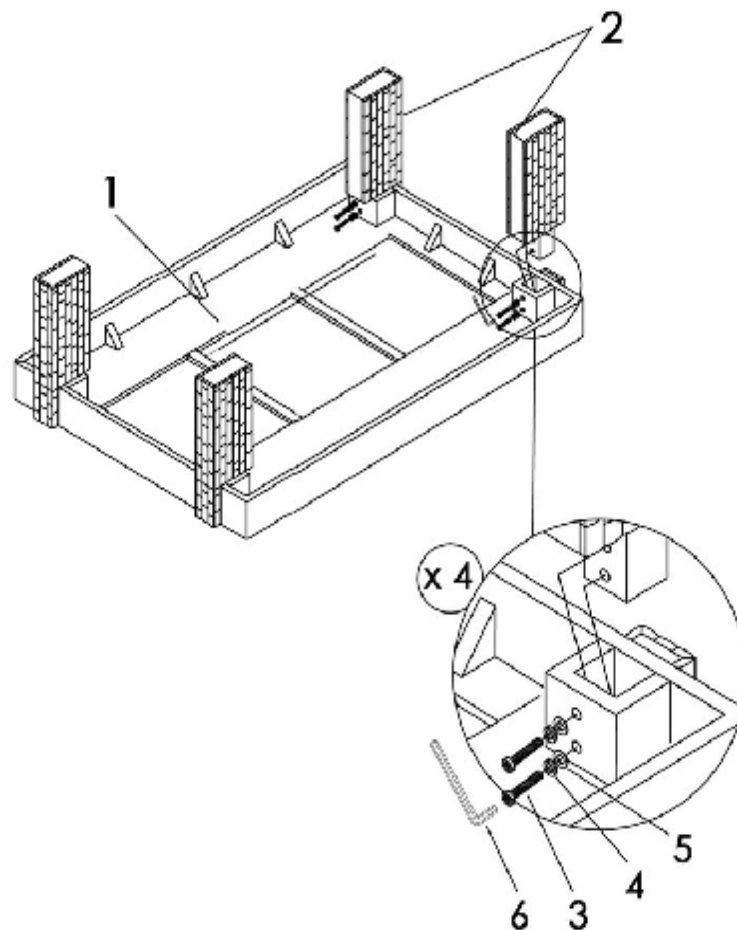

арт. 8201 Серия «Форли»

Журнальный стол

Размеры:
L137xW91xH44

Столешница: березовая фанера, шпон. Ножки: массив бука. Украшены мозаикой из деревянных пластин разного оттенка (массив дуба).

<p>1</p>  <p>x 1</p>	<p>2</p>  <p>x 4</p>	<p>3</p>  <p>x 8</p>
<p>4</p>  <p>x 8</p>	<p>5</p>  <p>x 8</p>	<p>6</p>  <p>x 1</p>

Для сборки стола требуется не менее 2-х человек.
Сначала необходимо **наживить** все болты как показано на рисунке,
затем затянуть!

1

2