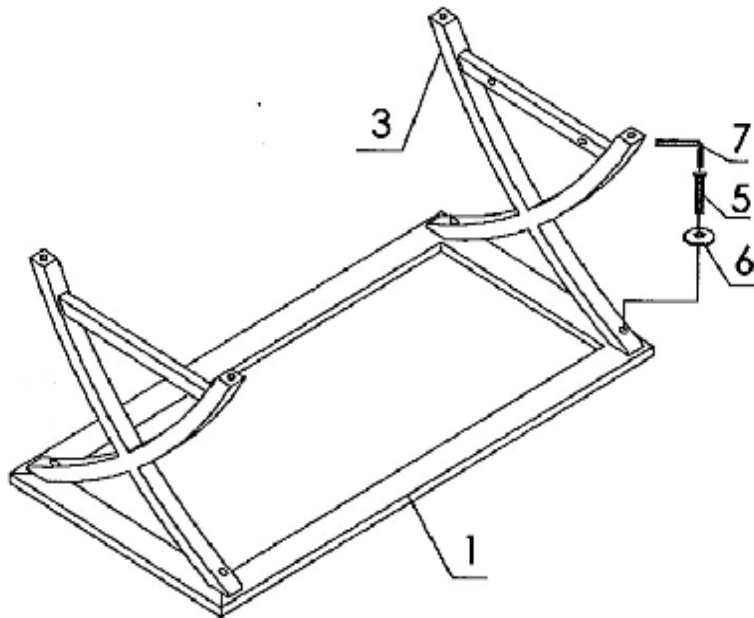

арт. 7601 Серия «Риволи»

Журнальный стол

Размеры: L122xW61xH49

Верхняя столешница:
массив бука, стекло.
Нижняя столешница:
МДФ, шпон. Ножки:
массив бука.

<p>1</p>  <p>x 1</p>	<p>2</p>  <p>x 1</p>	<p>3</p>  <p>x 2</p>
<p>4</p>  <p>x 1</p>	<p>5</p>  <p>$\frac{1}{4}$ x 38MM x 8</p>	<p>6</p>  <p>$\frac{1}{4}$ x 19MM x 8</p>
<p>7</p>  <p>Ø4MM x 1</p>		

Для сборки стола требуется не менее 2-х человек.
Сначала необходимо **наживить** все болты как показано на рисунке,
затем затянуть!

1

2

3