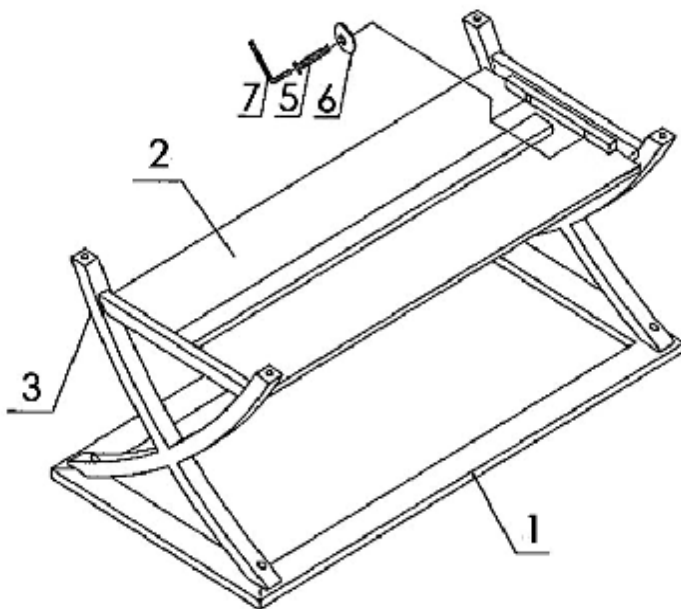

арт. 7601 Серия «Риволи»

Журнальный стол

Размеры: L122xW61xH49

Верхняя столешница:
массив бука, стекло.
Нижняя столешница:
МДФ, шпон. Ножки:
массив бука.

<p>1</p>  <p>x 1</p>	<p>2</p>  <p>x 1</p>	<p>3</p>  <p>x 2</p>
<p>4</p>  <p>x 1</p>	<p>5</p>  <p>$\frac{1}{4}$ x 38MM x 8</p>	<p>6</p>  <p>$\frac{1}{4}$ x 19MM x 8</p>
<p>7</p>  <p>Ø4MM x 1</p>		

Для сборки стола требуется не менее 2-х человек.
Сначала необходимо **наживить** все болты как показано на рисунке,
затем затянуть!

1

2

3