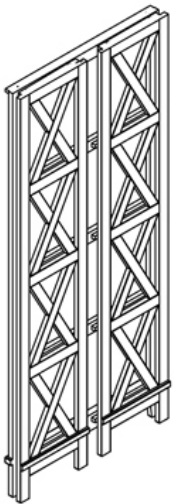

арт. 5617

Стеллаж

Размеры: L77xW39xH183

Массив дуба.

1

x 1

2

x 1

3

x 1

4

x 3

5

x 1

6

x21