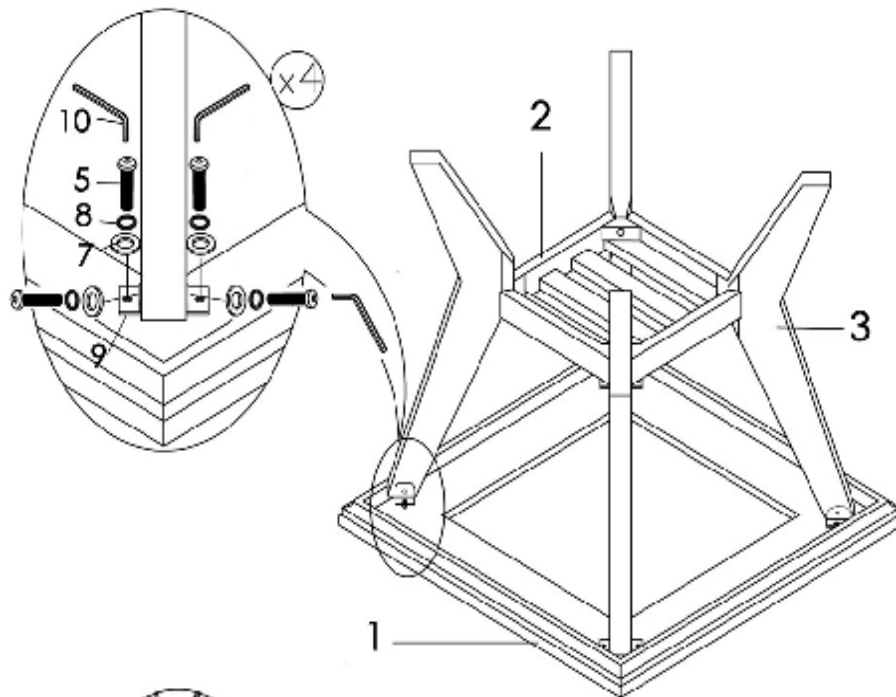

арт. 3502 Серия «Монтеза»

Журнальный стол

Размеры: L61xW61xH61

Массив бука. Закаленное стекло с фацетом 5мм.

<p>1</p>  <p>x 1</p>	<p>2</p>  <p>x 1</p>	<p>3</p>  <p>x 4</p>
<p>4</p>  <p>x 1</p>	<p>5</p>  <p>$\frac{1}{4}$ x 15мм x 16</p>	<p>6</p>  <p>$\frac{1}{4}$ x 40мм x 4</p>
<p>7</p>  <p>x 12</p>	<p>8</p>  <p>x12</p>	<p>9</p>  <p>x8</p>
<p>10</p>  <p>x1</p>		

Для сборки стола требуется не менее 2-х человек.
Сначала необходимо **наживить** все болты как показано на рисунке,
затем затянуть!

1

2

3