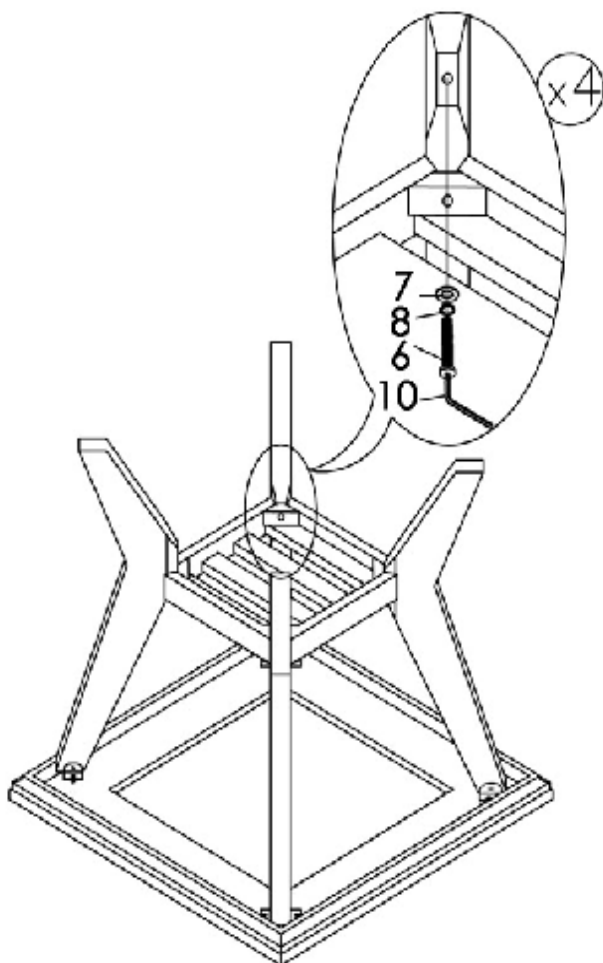

арт. 3502 Серия «Монтеза»

Журнальный стол

Размеры: L61xW61xH61

Массив бука. Закаленное стекло с фацетом 5мм.

<p>1</p>  <p>x 1</p>	<p>2</p>  <p>x 1</p>	<p>3</p>  <p>x 4</p>
<p>4</p>  <p>x 1</p>	<p>5</p>  <p>$\frac{1}{4}$ x 15мм x 16</p>	<p>6</p>  <p>$\frac{1}{4}$ x 40мм x 4</p>
<p>7</p>  <p>x 12</p>	<p>8</p>  <p>x12</p>	<p>9</p>  <p>x8</p>
<p>10</p>  <p>x1</p>		

Для сборки стола требуется не менее 2-х человек.
Сначала необходимо **наживить** все болты как показано на рисунке,
затем затянуть!

1

2

3