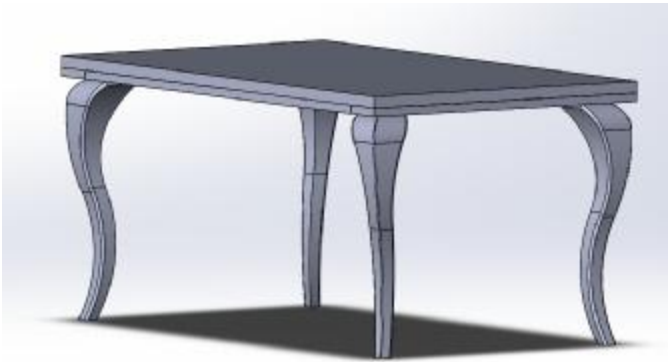

арт. 1501 Серия «Кальяри»

Журнальный стол

Размеры: L100xW60xH50

Столешница: МДФ, шпон бука. Ножки: массив бука.

Наименование	Габаритные размеры	Количество	Эскиз
Опора	110x110x470	4шт	
Столешница	1000x600x38	1шт	
Втулка	M8x20	8шт	
Болт М8	M8x30	8шт	